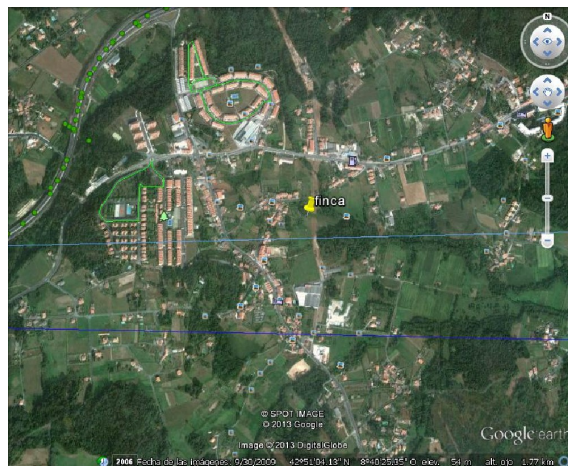

## Inmobiliaria Fariña

REF: 00000000  
TIPO DE INMUEBLE: Fincas  
SUBTIPO: RUSTICO  
ESTADO: Disponible  
OPERACIÓN: Comprar  
POBLACIÓN: Brión (15865)  
DIRECCIÓN:  
tremo  
DESCRIPCIÓN:  
FINCA CERCA DEL CENTRO COMERCIAL  
PRECIO: Consultar  
SUPER. CONSTRUIDA: 4000 m2  
SUPER. PARCELA: 4000 m2

### DESCRIPCIÓN:

Finca cerca del centor comercial, acceso directo a carretera asfaltada.

**Inmobiliaria Fariña**  
www.inmobiliariafarina.net  
info@inmobiliariafarina.net  
Tel : (+34) 619924559  
Fax : (+34)