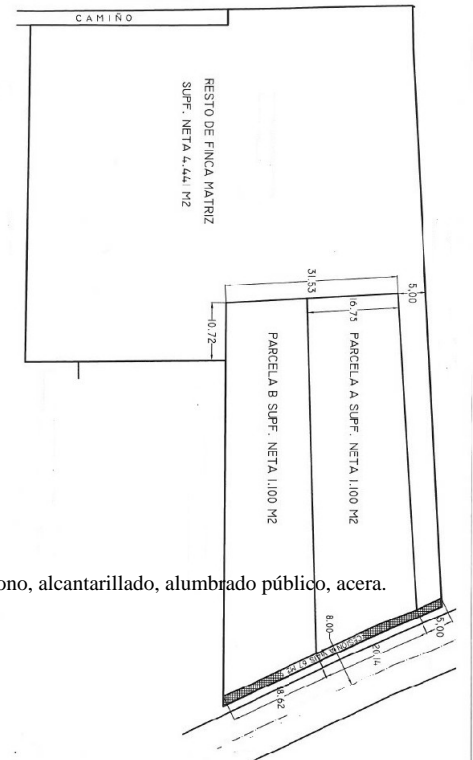

Inmobiliaria Fariña

REF: 00000000

TIPO DE INMUEBLE: Fincas

SUBTIPO: URBANO

ESTADO: Disponible

OPERACIÓN: Comprar

POBLACIÓN: Brión (15865)

DIRECCIÓN:

BASTAVALES- CTRA. ESCLAVITUD - OS ANXELES - AL LADO O PADRIÑO

DESCRIPCIÓN:

SOLAR PARA VIVIENDA UNIFAMILIAR

PRECIO: 49.500 cada uno

SUPER. PARCELA: 1100 m2

OTRAS CARACTERÍSTICAS:

*Edificable

DESCRIPCIÓN:

Se venden 2 solares para viviendas unifamiliares, terreno llano, soleado, a pie de parcela: agua, luz, teléfono, alcantarillado, alumbrado público, acera.