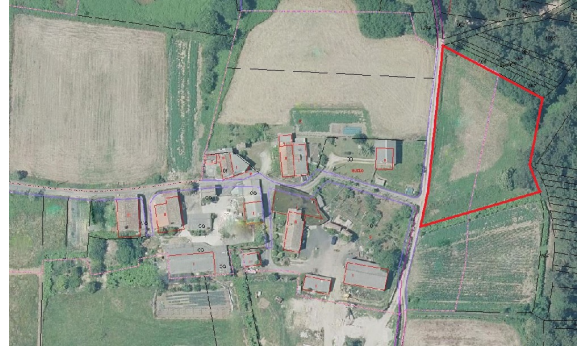

Inmobiliaria Fariña

REF: 00000000
TIPO DE INMUEBLE: Fincas
SUBTIPO: URBANO
ESTADO: Disponible
OPERACIÓN: Comprar
POBLACIÓN: Brión (15865)
DIRECCIÓN:
FONTAO- BASTAVALES
DESCRIPCIÓN:
SOLAR PARA VIVIENDA UNIFAMILIAR
PRECIO: 35.000
SUPER. CONSTRUIDA: 3354 m2
SUPER. PARCELA: 3354 m2

OTRAS CARACTERÍSTICAS:

*Edificable

DESCRIPCIÓN:

Solar de 3.354m de los cuales 1.903m son urbanos. Llana, soleada, servicios de suministros cercanos. 85m de fachada.

Inmobiliaria Fariña
www.inmobiliariafarina.net
info@inmobiliariafarina.net
Tel : (+34) 619924559
Fax : (+34)