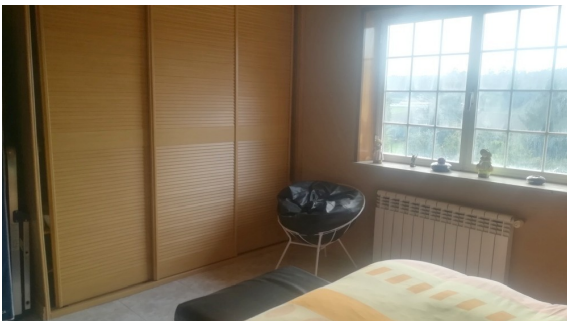

Inmobiliaria Fariña