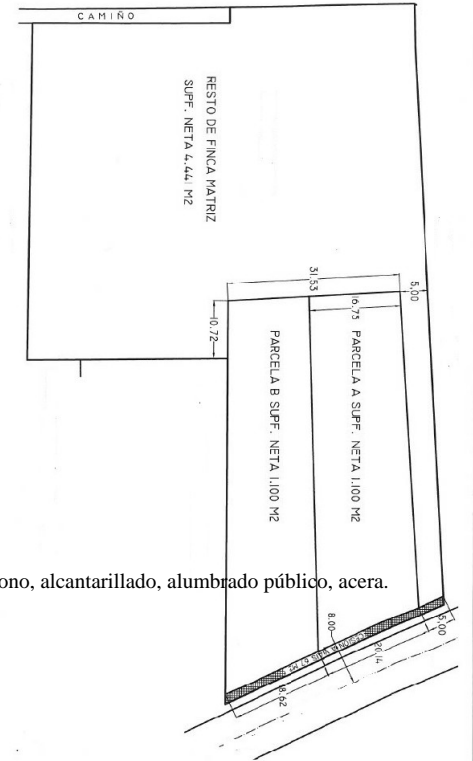

Inmobiliaria Fariña

REF: 00000000

TIPO DE INMUEBLE: Fincas

SUBTIPO: URBANO

ESTADO: Disponible

OPERACIÓN: Comprar

POBLACIÓN: Brión (15865)

DIRECCIÓN:

BASTAVALES- CTRA. ESCLAVITUD - OS ANXELES - AL LADO O PADRIÑO

DESCRIPCIÓN:

SOLAR PARA VIVIENDA UNIFAMILIAR

PRECIO: 49.500 cada uno

SUPER. PARCELA: 1100 m2

OTRAS CARACTERÍSTICAS:

*Edificable

DESCRIPCIÓN:

Se venden 2 solares para viviendas unifamiliares, terreno llano, soleado, a pie de parcela: agua, luz, teléfono, alcantarillado, alumbrado público, acera.