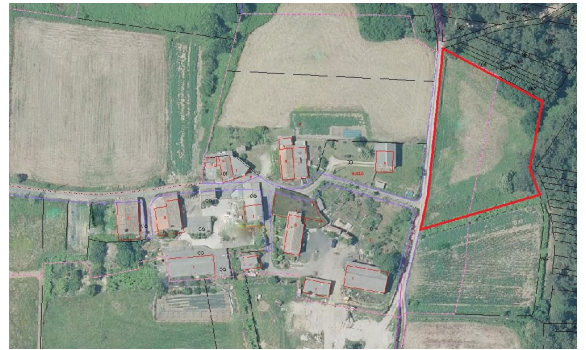

Inmobiliaria Fariña

REF: 00000000
TIPO DE INMUEBLE: Fincas
SUBTIPO: URBANO
ESTADO: Disponible
OPERACIÓN: Comprar
POBLACIÓN: Brión (15865)
DIRECCIÓN:
FONTAO- BASTAVALES
DESCRIPCIÓN:
SOLAR PARA VIVIENDA UNIFAMILIAR
PRECIO: 35.000
SUPER. CONSTRUIDA: 3354 m2
SUPER. PARCELA: 3354 m2

OTRAS CARACTERÍSTICAS:

*Edificable

DESCRIPCIÓN:

Solar de 3.354m de los cuales 1.903m son urbanos. Llana, soleada, servicios de suministros cercanos. 85m de fachada.

Inmobiliaria Fariña
www.inmobiliariafarina.net
info@inmobiliariafarina.net
Tel : (+34) 619924559
Fax : (+34)