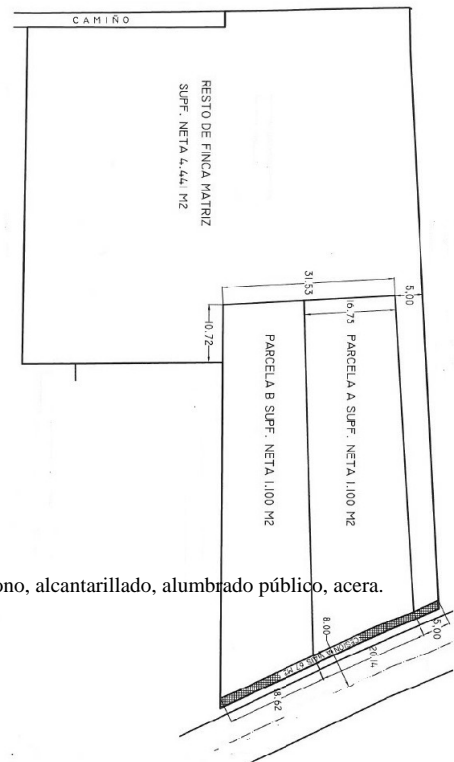

Inmobiliaria Fariña

REF: 00000000

TIPO DE INMUEBLE: Fincas

SUBTIPO: URBANO

ESTADO: Disponible

OPERACIÓN: Comprar

POBLACIÓN: Brión (15865)

DIRECCIÓN:

BASTAVALES- CTRA. ESCLAVITUD - OS ANXELES - AL LADO O PADRIÑO

DESCRIPCIÓN:

SOLAR PARA VIVIENDA UNIFAMILIAR

PRECIO: 49.500 cada uno

SUPER. PARCELA: 1100 m2

OTRAS CARACTERÍSTICAS:

*Edificable

DESCRIPCIÓN:

Se venden 2 solares para viviendas unifamiliares, terreno llano, soleado, a pie de parcela: agua, luz, teléfono, alcantarillado, alumbrado público, acera.