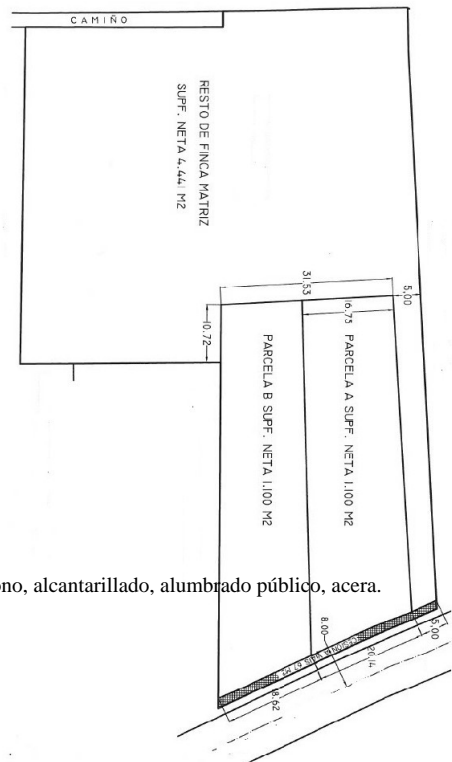

Inmobiliaria Fariña

REF: 00000000

TIPO DE INMUEBLE: Fincas

SUBTIPO: URBANO

ESTADO: Disponible

OPERACIÓN: Comprar

POBLACIÓN: Brión (15865)

DIRECCIÓN:

BASTAVALES- CTRA. ESCLAVITUD - OS ANXELES - AL LADO O PADRIÑO

DESCRIPCIÓN:

SOLAR PARA VIVIENDA UNIFAMILIAR

PRECIO: 49.500 cada uno

SUPER. PARCELA: 1100 m²

OTRAS CARACTERÍSTICAS:

*Edificable

DESCRIPCIÓN:

Se venden 2 solares para viviendas unifamiliares, terreno llano, soleado, a pie de parcela: agua, luz, teléfono, alcantarillado, alumbrado público, acera.