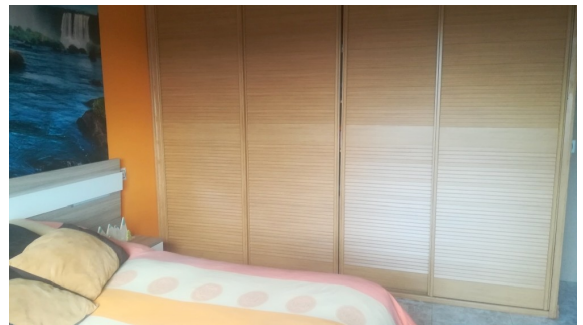

Inmobiliaria Fariña