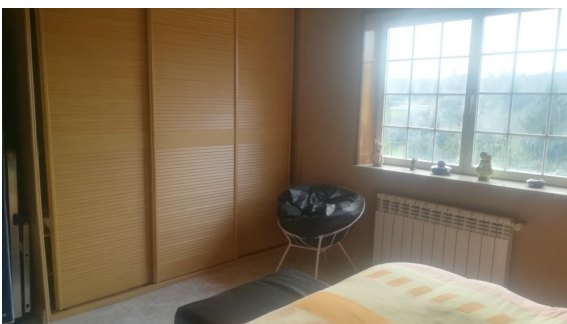

Inmobiliaria Fariña