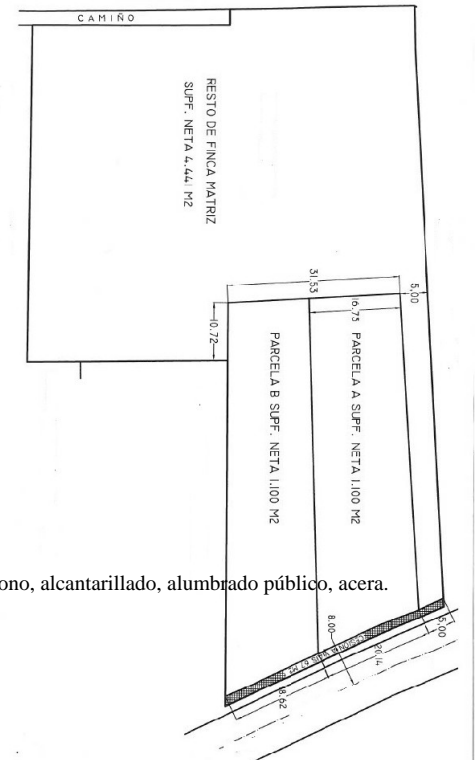

Inmobiliaria Fariña

REF: 00000000

TIPO DE INMUEBLE: Fincas

SUBTIPO: URBANO

ESTADO: Disponible

OPERACIÓN: Comprar

POBLACIÓN: Brión (15865)

DIRECCIÓN:

BASTAVALES- CTRA. ESCLAVITUD - OS ANXELES - AL LADO O PADRIÑO

DESCRIPCIÓN:

SOLAR PARA VIVIENDA UNIFAMILIAR

PRECIO: 49.500 cada uno

SUPER. PARCELA: 1100 m²

OTRAS CARACTERÍSTICAS:

*Edificable

DESCRIPCIÓN:

Se venden 2 solares para viviendas unifamiliares, terreno llano, soleado, a pie de parcela: agua, luz, teléfono, alcantarillado, alumbrado público, acera.