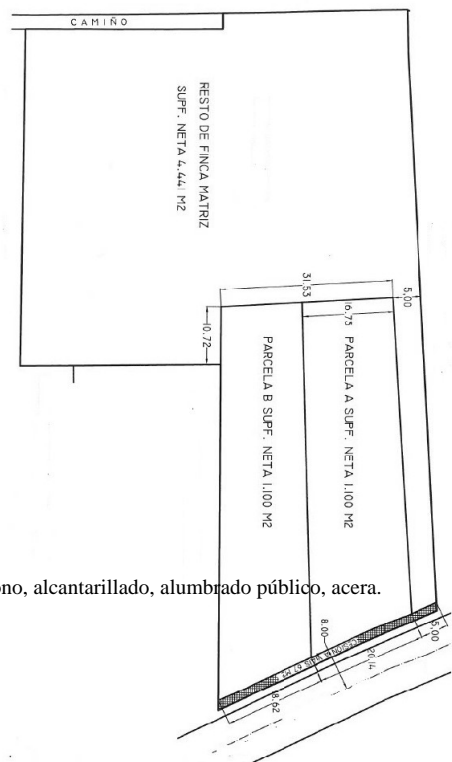

Inmobiliaria Fariña

REF: 00000000

TIPO DE INMUEBLE: Fincas

SUBTIPO: URBANO

ESTADO: Disponible

OPERACIÓN: Comprar

POBLACIÓN: Brión (15865)

DIRECCIÓN:

BASTAVALES- CTRA. ESCLAVITUD - OS ANXELES - AL LADO O PADRIÑO

DESCRIPCIÓN:

SOLAR PARA VIVIENDA UNIFAMILIAR

PRECIO: 49.500 cada uno

SUPER. PARCELA: 1100 m2

OTRAS CARACTERÍSTICAS:

*Edificable

DESCRIPCIÓN:

Se venden 2 solares para viviendas unifamiliares, terreno llano, soleado, a pie de parcela: agua, luz, teléfono, alcantarillado, alumbrado público, acera.