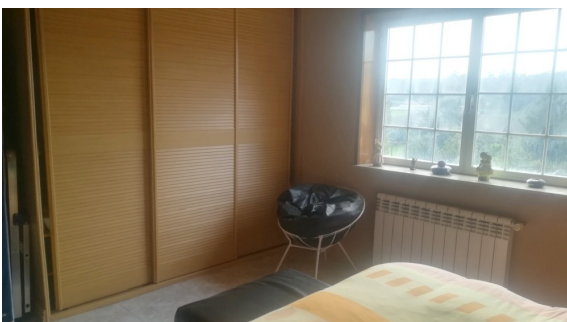

Inmobiliaria Fariña