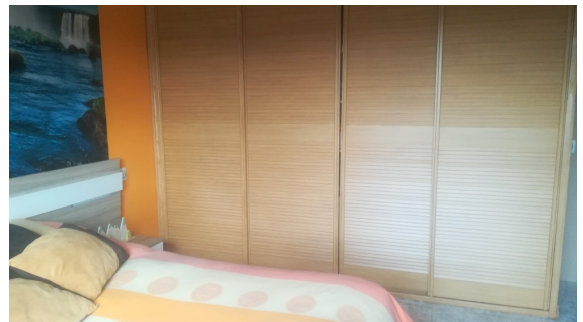

Inmobiliaria Fariña