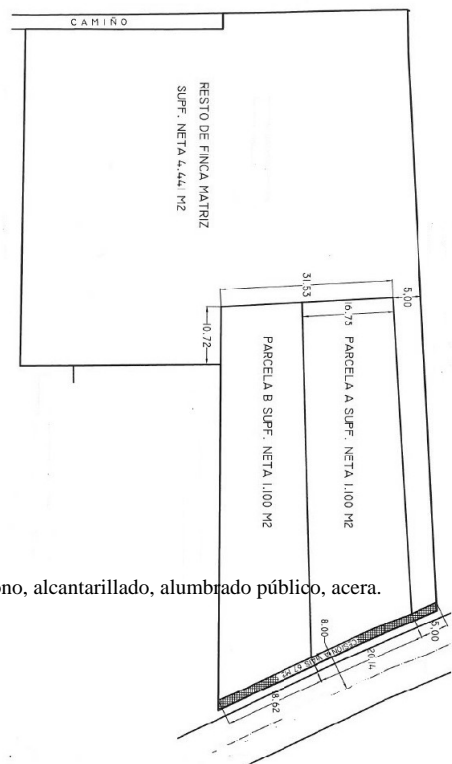

Inmobiliaria Fariña

REF: 00000000

TIPO DE INMUEBLE: Fincas

SUBTIPO: URBANO

ESTADO: Disponible

OPERACIÓN: Comprar

POBLACIÓN: Brión (15865)

DIRECCIÓN:

BASTAVALES- CTRA. ESCLAVITUD - OS ANXELES - AL LADO O PADRIÑO

DESCRIPCIÓN:

SOLAR PARA VIVIENDA UNIFAMILIAR

PRECIO: 49.500 cada uno

SUPER. PARCELA: 1100 m2

OTRAS CARACTERÍSTICAS:

*Edificable

DESCRIPCIÓN:

Se venden 2 solares para viviendas unifamiliares, terreno llano, soleado, a pie de parcela: agua, luz, teléfono, alcantarillado, alumbrado público, acera.