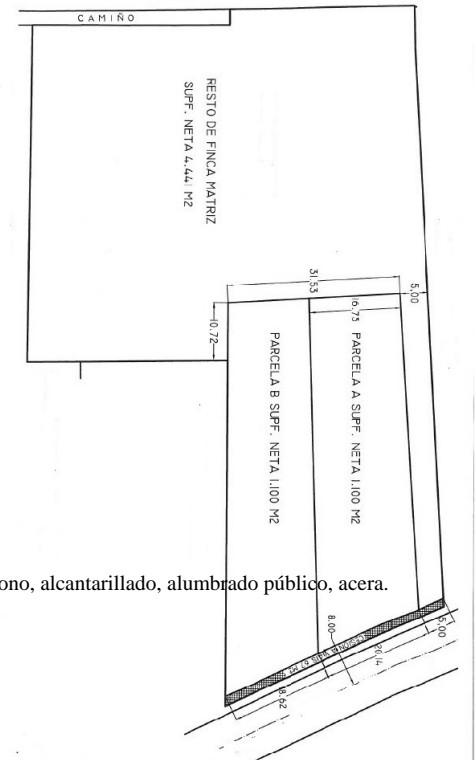

Inmobiliaria Fariña

REF: 00000000

TIPO DE INMUEBLE: Fincas

SUBTIPO: URBANO

ESTADO: Disponible

OPERACIÓN: Comprar

POBLACIÓN: Brión (15865)

DIRECCIÓN:

BASTAVALES- CTRA. ESCLAVITUD - OS ANXELES - AL LADO O PADRIÑO

DESCRIPCIÓN:

SOLAR PARA VIVIENDA UNIFAMILIAR

PRECIO: 49.500 cada uno

SUPER. PARCELA: 1100 m2

OTRAS CARACTERÍSTICAS:

*Edificable

DESCRIPCIÓN:

Se venden 2 solares para viviendas unifamiliares, terreno llano, soleado, a pie de parcela: agua, luz, teléfono, alcantarillado, alumbrado público, acera.