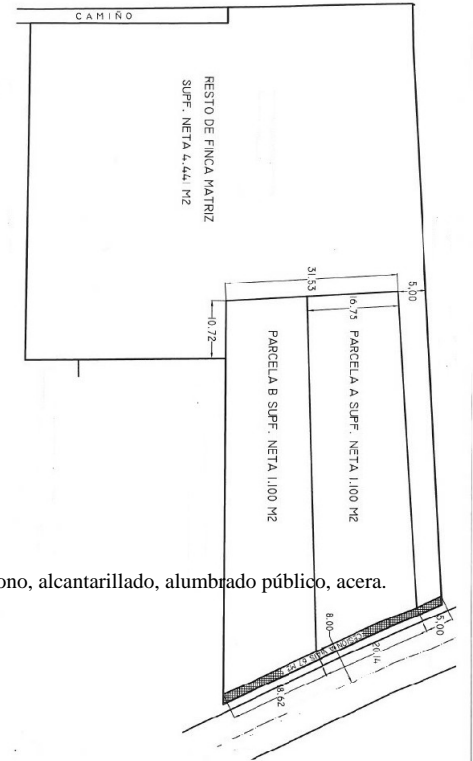

Inmobiliaria Fariña

REF: 00000000

TIPO DE INMUEBLE: Fincas

SUBTIPO: URBANO

ESTADO: Disponible

OPERACIÓN: Comprar

POBLACIÓN: Brión (15865)

DIRECCIÓN:

BASTAVALES- CTRA. ESCLAVITUD - OS ANXELES - AL LADO O PADRIÑO

DESCRIPCIÓN:

SOLAR PARA VIVIENDA UNIFAMILIAR

PRECIO: 49.500 cada uno

SUPER. PARCELA: 1100 m2

OTRAS CARACTERÍSTICAS:

*Edificable

DESCRIPCIÓN:

Se venden 2 solares para viviendas unifamiliares, terreno llano, soleado, a pie de parcela: agua, luz, teléfono, alcantarillado, alumbrado público, acera.